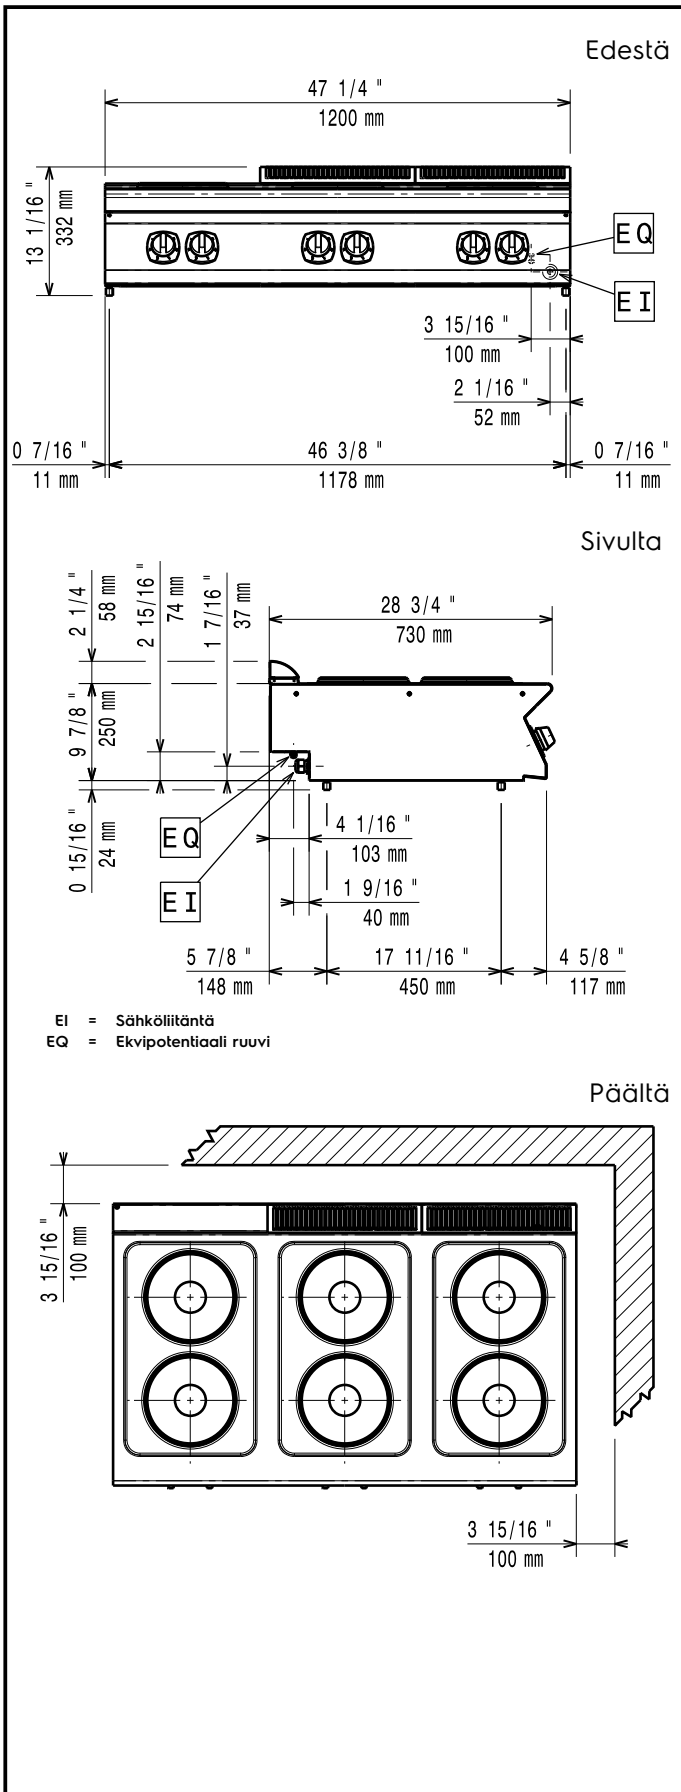

Sähkö

Jännite:

371019 (E7ECELE6R00)

380-400 V/3 ph/50/60 Hz

Kokonaisteho:

15.6 kW

Avaintieto

Etulevyjen teho:

2.6 - 2.6 kW

Takalevyjen teho:

2.6 - 2.6 kW

Etulevyjen koko:

Ø 230 Ø 230

Takalevyjen koko:

Ø 230 Ø 230

Ulkomitat, leveys:

1200 mm

Ulkomitat, syvyys:

730 mm

Ulkomitat, korkeus:

250 mm

Nettopaino:

60 kg

Sertifiointi ryhmä

EH76T